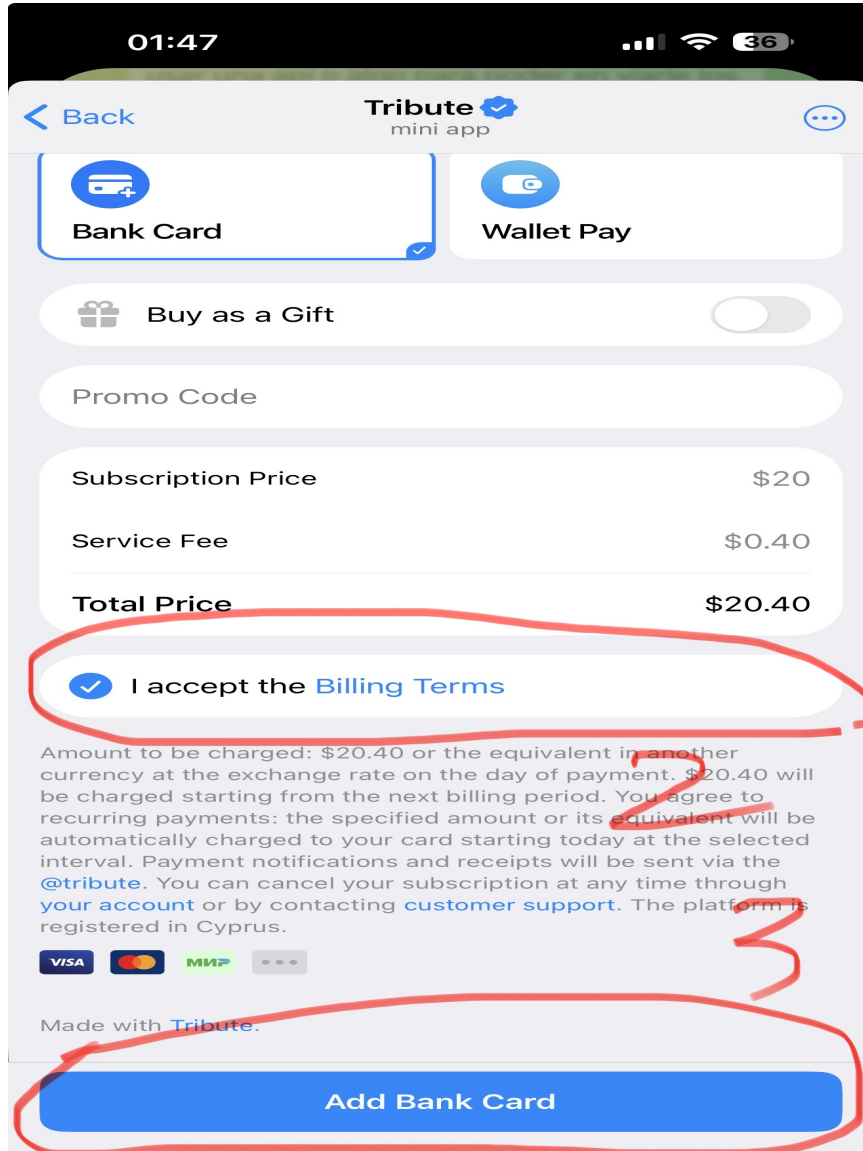

01:15 ✓✓

UNIRSE AL CANAL ✓

Paso 2: Selecciona el plan de suscripción

Opciones disponibles:

- 1 año - 168\$ (descuento aplicado)
- 6 meses - 120\$
- 3 meses - 60\$
- 1 mes - 20\$

Paso 3: Acepta términos y agrega tu tarjeta

Marca la casilla de aceptación y presiona 'Add Bank Card'.

Paso 4: Selecciona tu país

Selecciona el país correspondiente a tu banco.

Paso 5: Confirma y continúa

Confirma el país y presiona 'Go to Payment'.