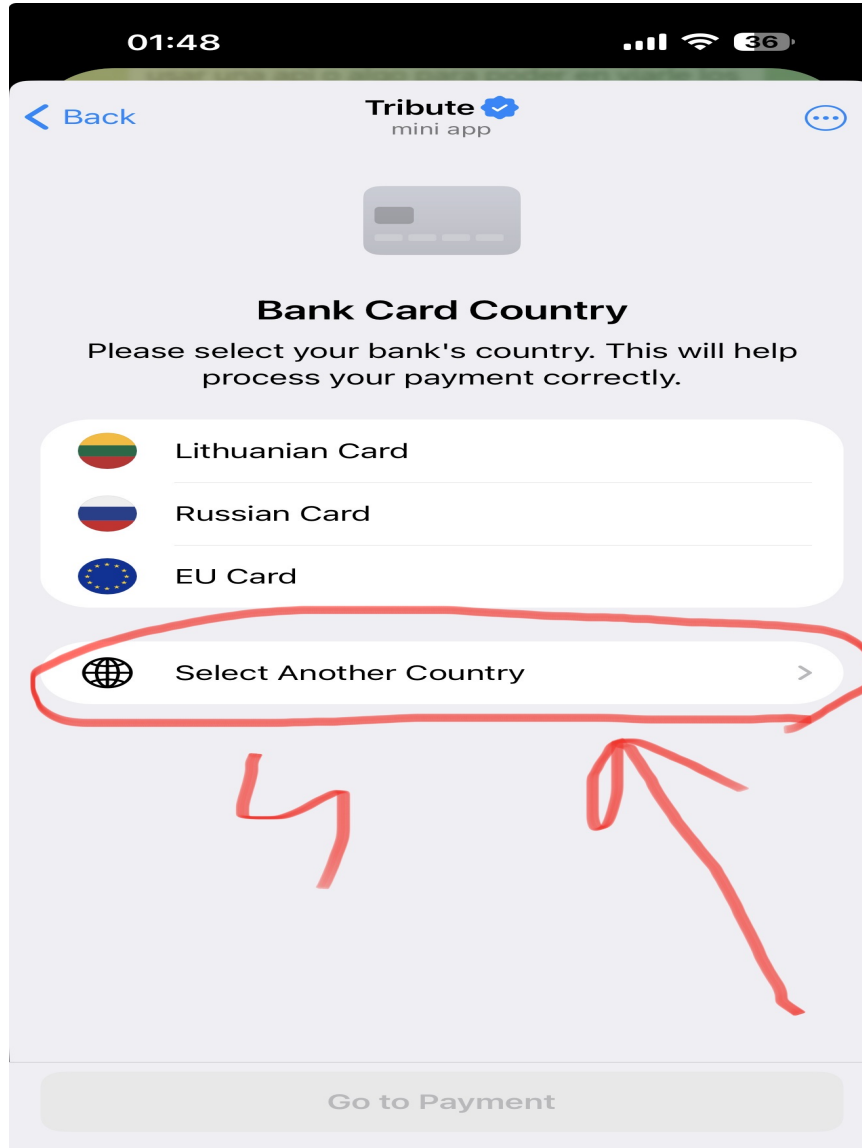

01:15 ✓✓

UNIRSE AL CANAL ✓

Paso 2: Selecciona el plan de suscripción

Opciones disponibles:

- 1 año - 168\$ (descuento aplicado)
- 6 meses - 120\$
- 3 meses - 60\$
- 1 mes - 20\$

Paso 3: Acepta términos y agrega tu tarjeta

Marca la casilla de aceptación y presiona 'Add Bank Card'.

Paso 4: Selecciona tu país

Selecciona el país correspondiente a tu banco.

Paso 5: Confirma y continúa

Confirma el país y presiona 'Go to Payment'.