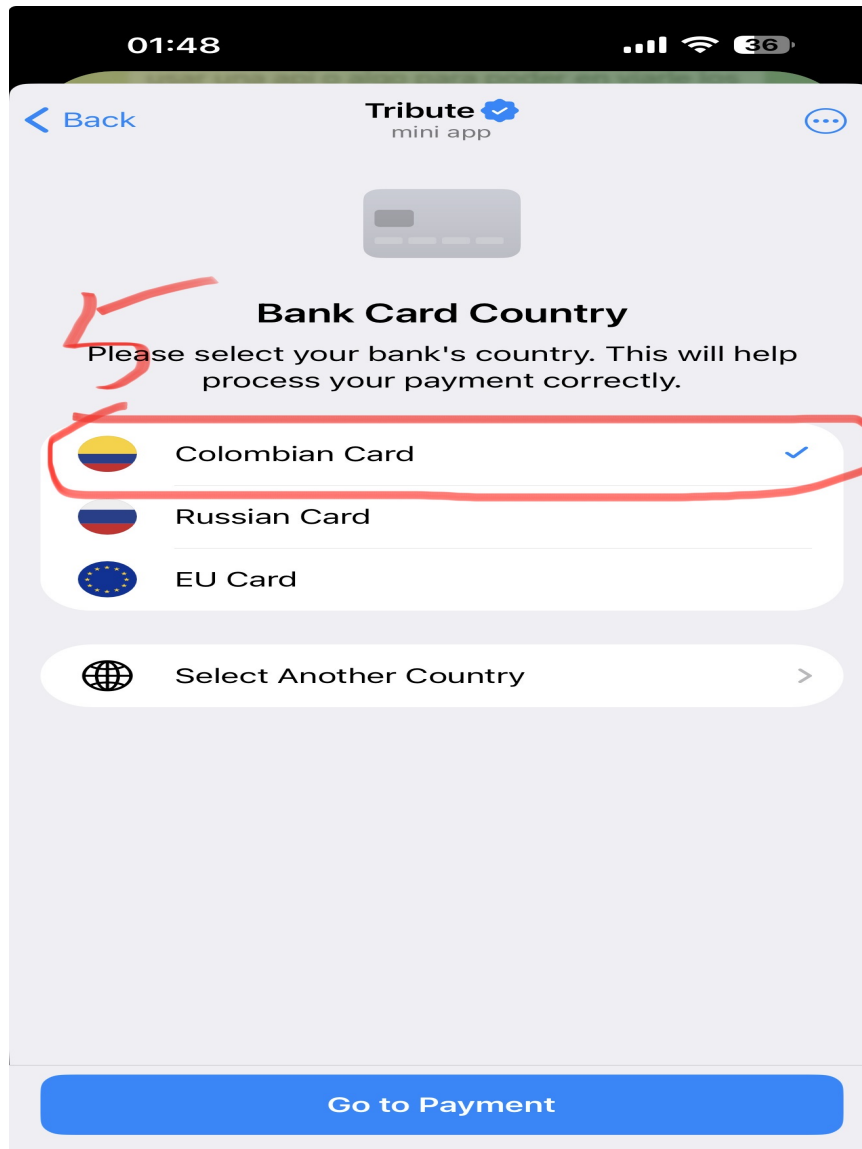

Marca la casilla de aceptación y presiona 'Add Bank Card'.

Paso 4: Selecciona tu país

Selecciona el país correspondiente a tu banco.

Paso 5: Confirma y continúa

Confirma el país y presiona 'Go to Payment'.

Paso 6: Ingresa los datos y paga

Introduce número de tarjeta, fecha, CVV y nombre del titular.
Luego presiona 'Pay' para finalizar.

01:49

Back Tribute mini app

tribute.tg

Order number: in7595611-trb

Total: 20.40 USD