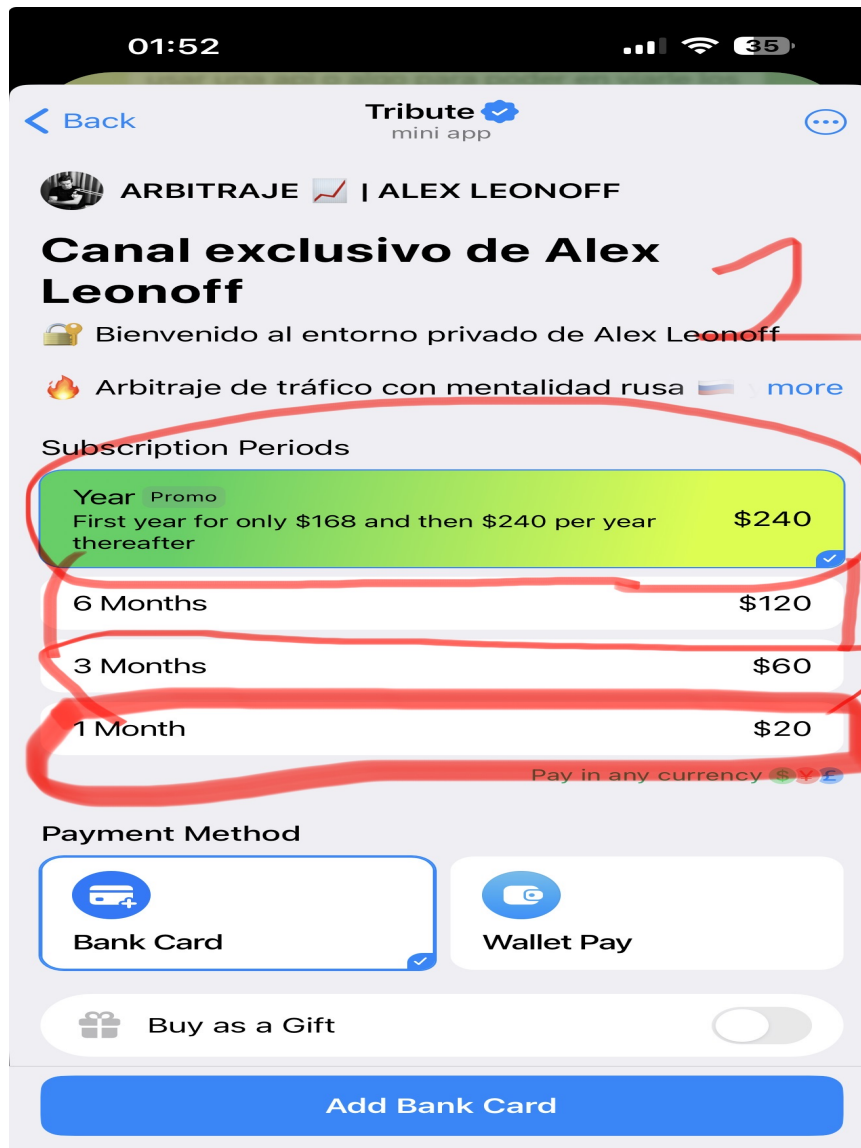

Presiona el botón para iniciar el proceso de suscripción.

Alex Leonoff
— Arbitraje de Tráfico —
*Única fuente de información
que necesitas para empezar
a ganar en arbitraje*
— Canal exclusivo —

Canal exclusivo de Alex Leonoff
🔒 Bienvenido al entorno privado de Alex Leonoff

🔥 Arbitraje de tráfico con mentalidad rusa 🇷🇺 y ejecución latinoamericana 🌐

Aquí comparto:

- ⚙️ Sistemas reales utilizados en equipos profesionales
- 🧠 Estructura clara para empezar desde cero en 2026
- 💰 Errores que cuestan miles de dólares

01:15 ✓✓

UNIRSE AL CANAL ✓

Paso 2: Selecciona el plan de suscripción

Opciones disponibles:

- 1 año - 168\$ (descuento aplicado)
- 6 meses - 120\$
- 3 meses - 60\$
- 1 mes - 20\$

Paso 3: Acepta términos y agrega tu tarjeta